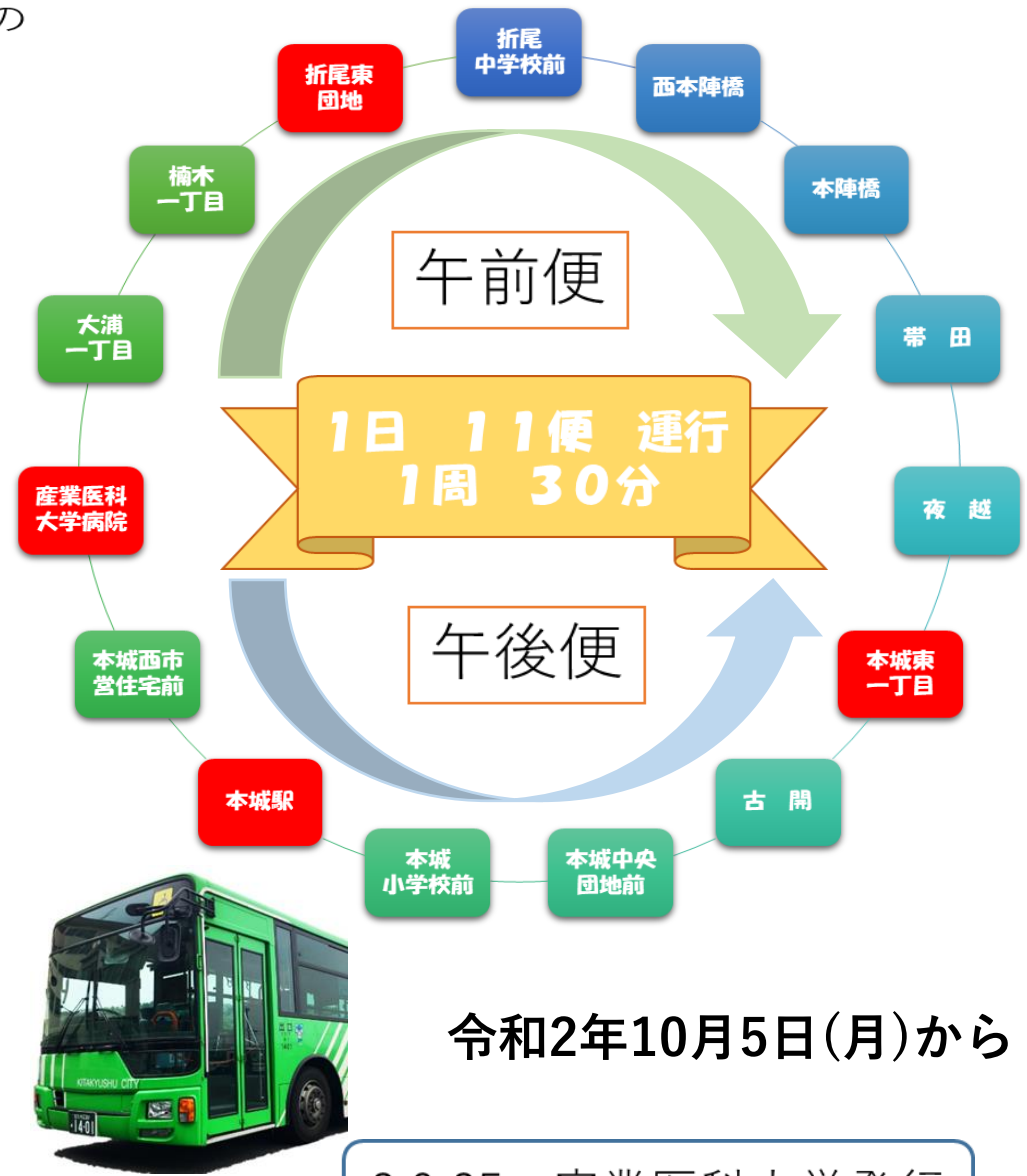

産業医科大学病院までの平日のアクセス向上！

令和2年10月5日から産業医科大学病院までの北九州市営バスのアクセスが大幅に向上します。これまでの乗換や長時間のバス乗車が不要に！多くの方のご利用をお待ちしています。

通過予定時刻表

バス停	産業医科大学	折尾東団地	本城東一丁目	本城駅	
平日	5				
	6				
	7	40	48	54	
	8	25	33	39	03 48
	9	10 55	18	24	33
	10	40	03 48	09 54	18
	11	25	33	39	03 48
	12	10	18	24	33
	13				
	14	10 55	32	25	17
	15	40	17	10 55	02 47
	16	25	02 47	40	32
日	17				
	18				
	19				
	20				
	21				
	22				
	23				
	24				
備考	午前(7:00~13:00)左循環 産業医科大学・折尾東団地・本城東一丁目・本城駅 午後(14:00~17:00)右循環 本城駅・本城東一丁目・折尾東団地・産業医科大学				