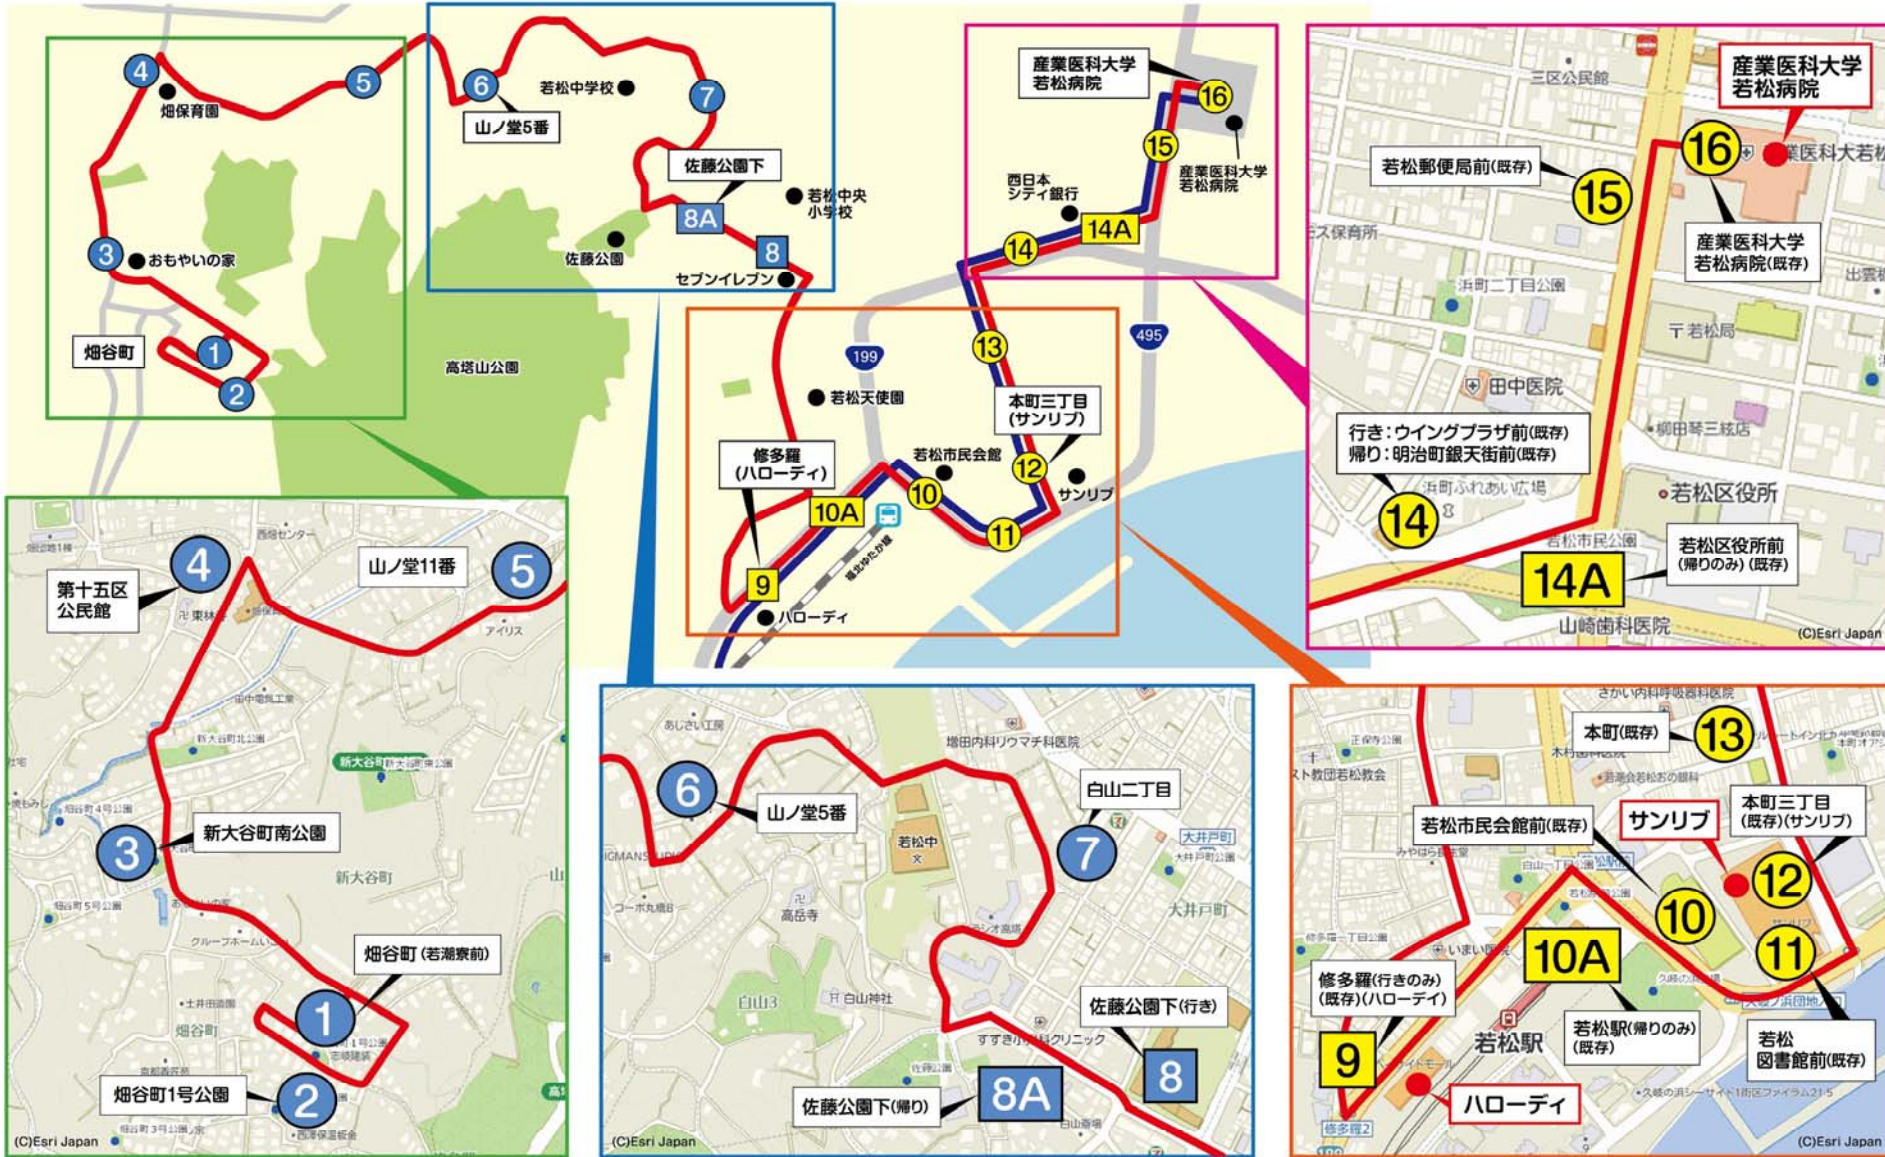

高塔山 ⇄ 産医大若松病院 お買い物バスルート及び停車場所

運行ルート — 既存路線 — 新設バス停 ● 乗車・降車のみバス停 ● 行き・帰りのみバス停 ■

① 畑谷町 (若潮駅前)

② 畑谷町1号公園

③ 新大谷町南公園

④ 第十五区公民館

⑤ 山ノ堂11番

⑥ 山ノ堂5番

⑦ 白山二丁目

行き 9 ⇒ 16 バス停の間は **降車専用**とします

帰り 16 ⇒ 10A バス停の間は **乗車専用**とします

是非
ご利用
ください

⑧ 佐藤公園下 (行き)

⑧A 佐藤公園下 (帰り)