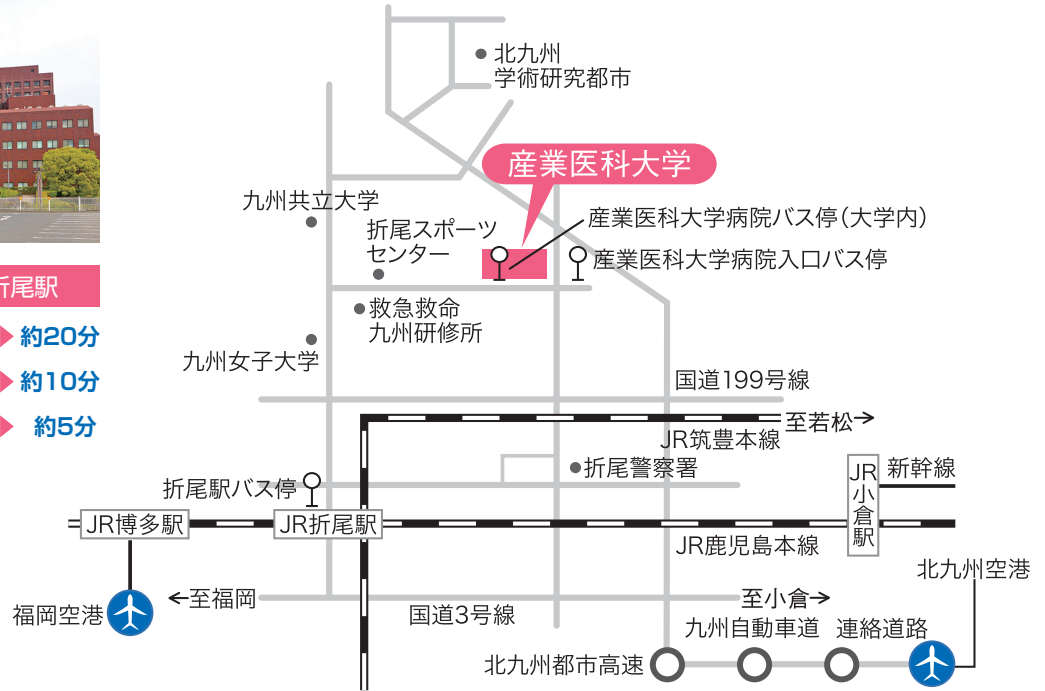

アクセス

Access

学校法人 産業医科大学

最寄りの駅 JR鹿児島本線折尾駅

- 徒歩 → 約20分
- バス(北九州市営・西鉄) → 約10分
- タクシー → 約5分

▲詳細はこちら

キャンパスマップ/アクセス

産業医科大学若松病院

最寄りの駅 JR筑豊本線若松駅

- 徒歩 → 約15分
- 無料送迎バス → 約9分
- タクシー → 約5分

▲詳細はこちら